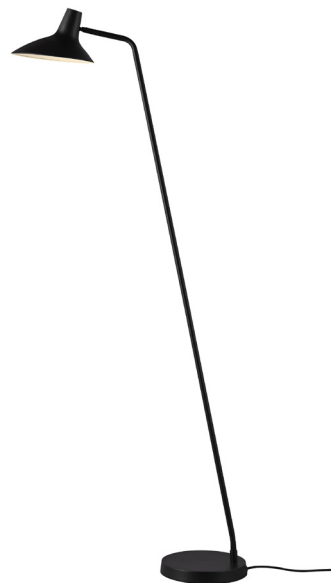

design[®]
for the
people

nordlux[®]

Darci

Højde (cm): 143
Bredde (cm): 23
54.8
Skærm diameter (cm): 23
Skærmhøjde (cm): 16.5
Førdiameter (cm): 1.56
Kipvinkel: 135°

Darci

Nummer: 2120584003 Sort

EAN: 5704924004261

Antal pr. kolli: 2

Materiale: Metal/Plast

IP20, Klasse 2 (Dobbelt isoleret), 230V

Ledning: 250 cm, Sort stofledning

Kan ledning skiftes? Nej

Afbryder på ledningen

E14, Max. 25W, Lyskilde medfølger ikke

Brugsområde: Indendørs

Med et cool og industrielt design er Darci-serien af Bjørn + Balle både en yderst funktionel og æstetisk tilføjelse til dit hjem. Perfekt ved siden af din sofa, lænestol eller ethvert andet sted i dit hjem, der har brug for et stilfuldt og funktionelt lys. Det smukt buede lampehoved er let at justere, uanset om du har brug for det til at læse eller arbejde ved eller bare til at tilføje den rigtige stemning til rummet. Materialerne af høj kvalitet med en satinblød, mat overflade har et moderne og strømlinet look.