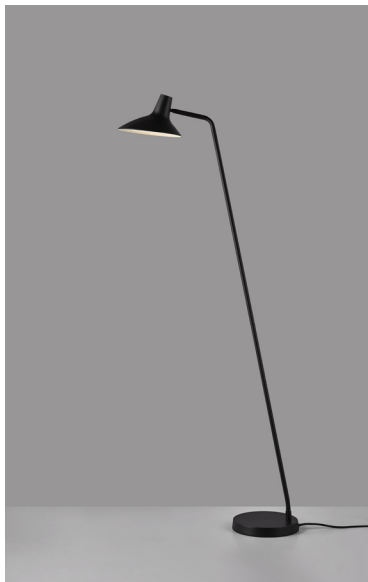

design[®]
for the
people

nordlux[®]

Darci

Højde (cm): 143
Bredde (cm): 23
54.8
Skærm diameter (cm): 23
Skærmhøjde (cm): 16.5
Førdiameter (cm): 1.56
Kipvinkel: 135°

Darci

Nummer: 2120584003 Sort

EAN: 5704924004261

Antal pr. kolli: 2

Materiale: Metal/Plast

IP20, Klasse 2 (Dobbelt isoleret), 230V

Ledning: 250 cm, Sort stofledning

Kan ledning skiftes? Nej

Afbryder på ledningen

E14, Max. 25W, Lyskilde medfølger ikke

Brugsområde: Indendørs

Med et cool og industrielt design er Darci-serien af Bjørn + Balle både en yderst funktionel og æstetisk tilføjelse til dit hjem. Perfekt ved siden af din sofa, lænestol eller ethvert andet sted i dit hjem, der har brug for et stilfuldt og funktionelt lys. Det smukt buede lampehoved er let at justere, uanset om du har brug for det til at læse eller arbejde ved eller bare til at tilføje den rigtige stemning til rummet. Materialerne af høj kvalitet med en satinblød, mat overflade har et moderne og strømlinet look.